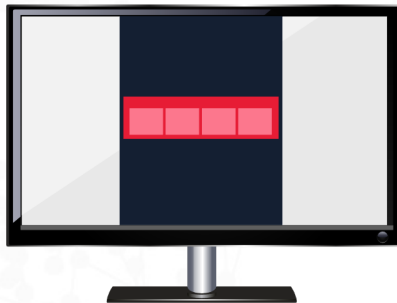

VITRINA ECOMMERCE DESKTOP:

Banner: 970X250
Banner: 4 imágenes de 225 x 170px
Formato: JPG – PNG
Peso máximo: 80 KB